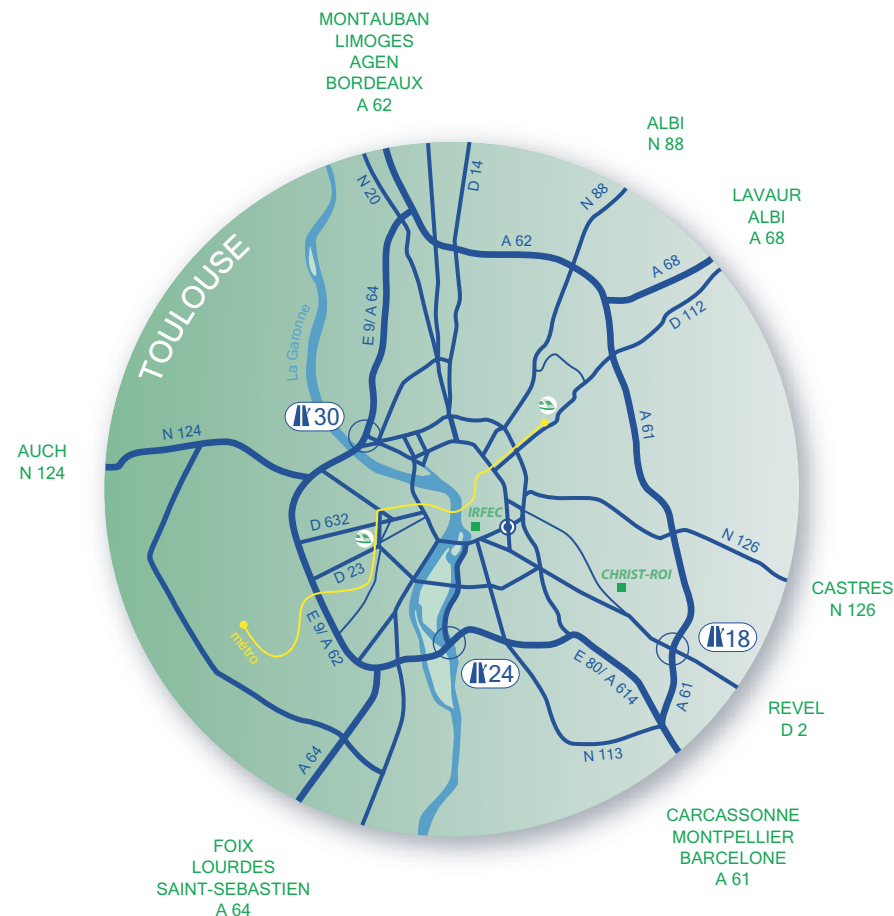

IFEAP - SITES DE FORMATION - TOULOUSE

■ IRFEC - Institut de Recrutement et de Formation de l'Enseignement Catholique

20 bis, rue des Fleurs
31000 TOULOUSE
Tél. : 05 34 31 35 00

Depuis Matabiau :

- prendre le métro A, arrêt "Esquirol",
- puis bus 12 ou 52 ou 53 ou 54, arrêt "Salin-Parlement";
- ou bien prendre le métro A, arrêt "Capitole",
- puis bus 38, arrêt "Salin-Parlement".

Rocade Est : sortie 18 "Montaudran" .

Prendre direction "Côte Pavée" ou "Centre ville".

(à droite pour ceux qui viennent de Bordeaux, à gauche pour ceux en provenance de Montpellier).

Après env. 1,1 Km : à la fourche - Place de l'Ormeau - rester à droite en direction "Côte Pavée".

Prendre la 4^e à droite "Rue de l'Aude".

Au bout de l'impasse à 400 m.

En bus : Ligne 22, arrêt "Aude".

Sur place : parking, restauration, hébergement.

TOULOUSE

SNCF
GARE
MATABIAU

Place
J. d'Arc

Place
St Serin

Place
du Capitole

Place
St Pierre

Place
Esquirol

Pl. du
Pont-Neuf

Halles

IRFEC

Rd Pt
J.E.
Duranti

Pont St Michel