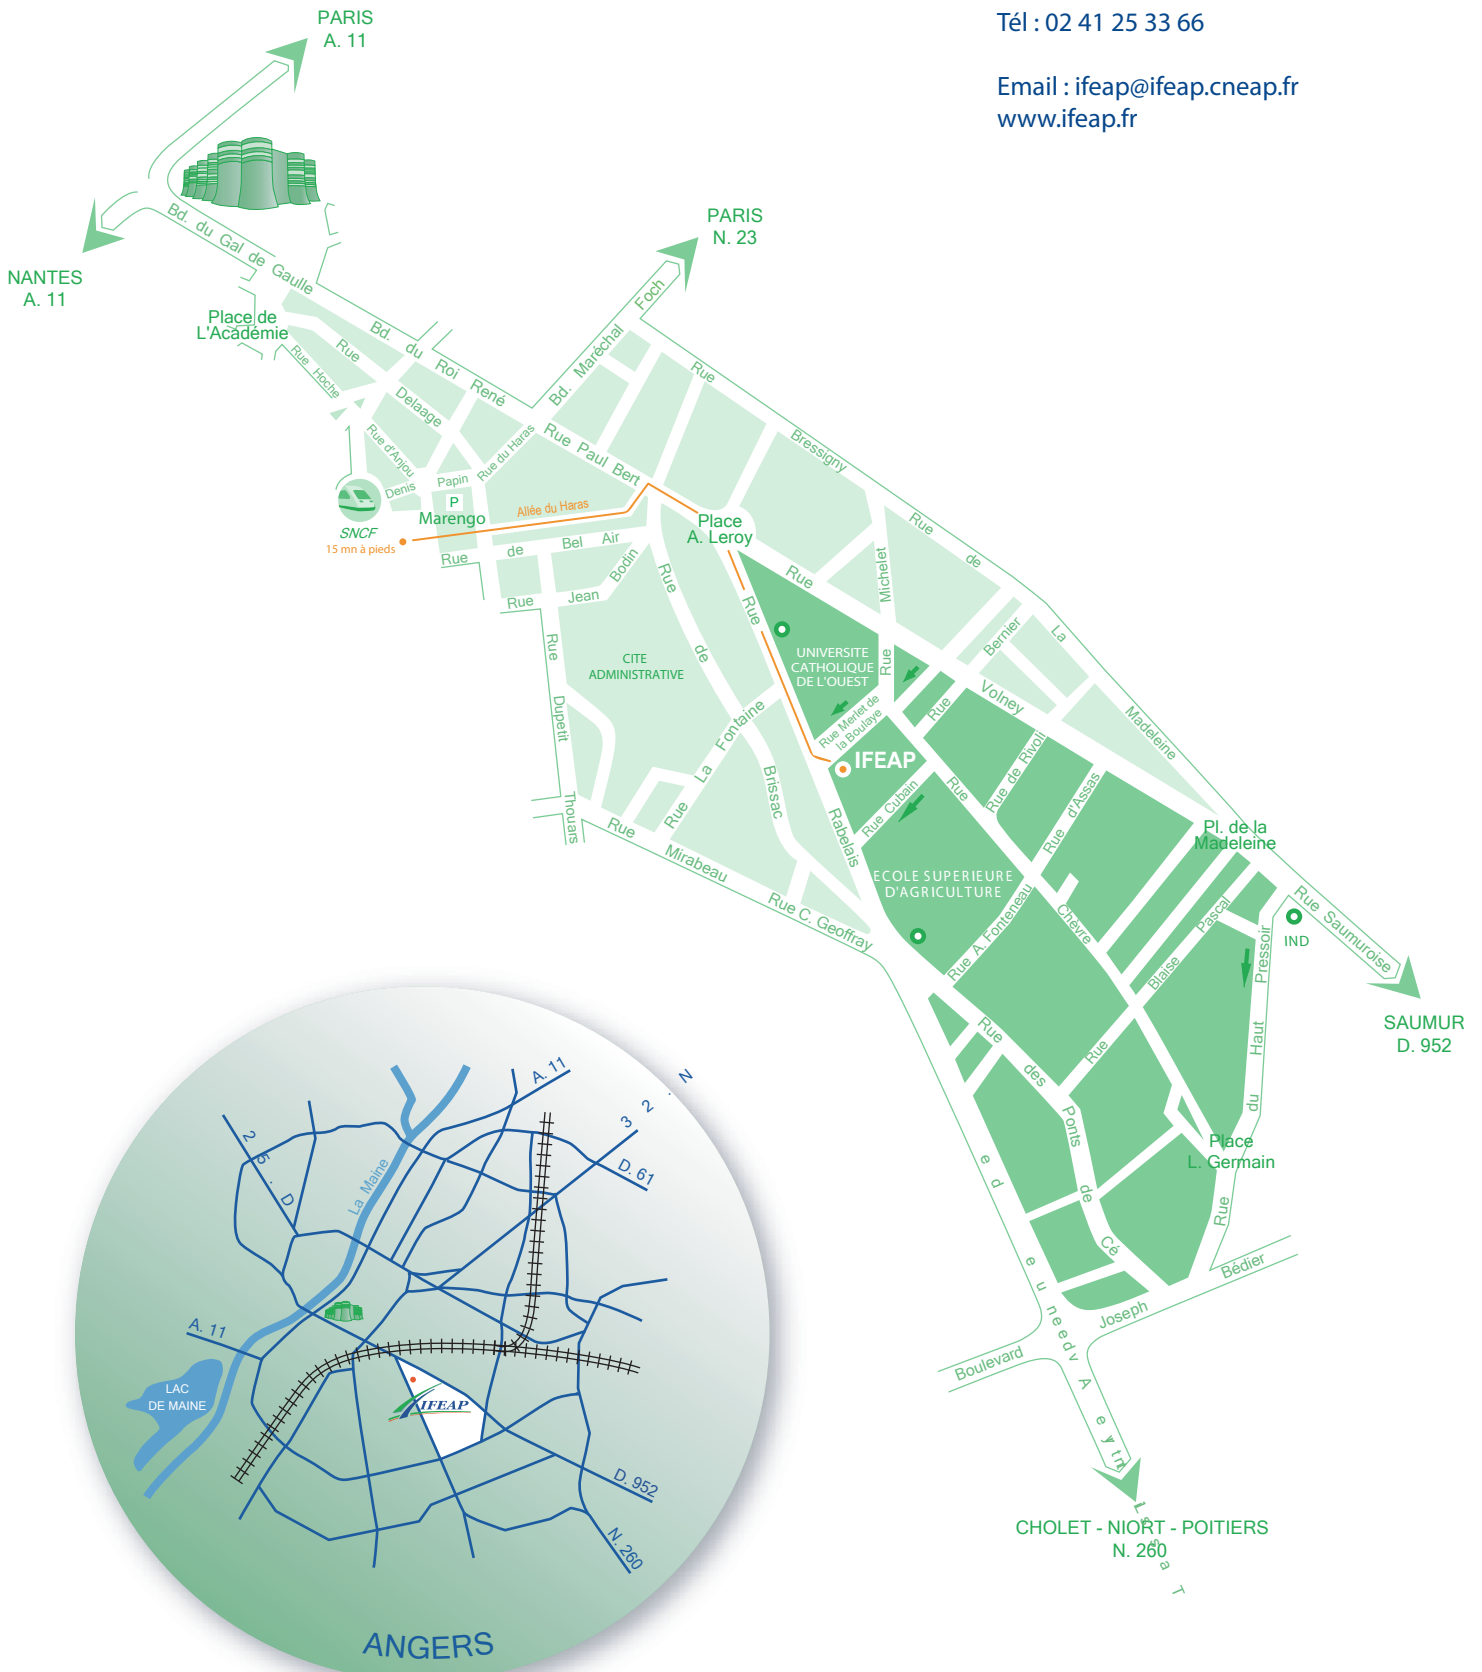

21 rue Merlet de la Boulaye - BP 20221  
49002 Angers cedex 01

Tél : 02 41 25 33 66

Email : [ifeap@ifeap.cneap.fr](mailto:ifeap@ifeap.cneap.fr)  
[www.ifeap.fr](http://www.ifeap.fr)

Rue Merlet de la Boulaye

Entrée principale